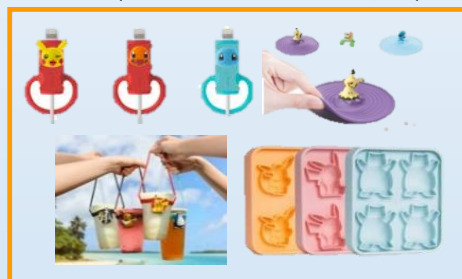

11/1~11/30 申辦399資費
加贈限量寶可夢豪禮包
(共4個品項，總價值超過$1,000)